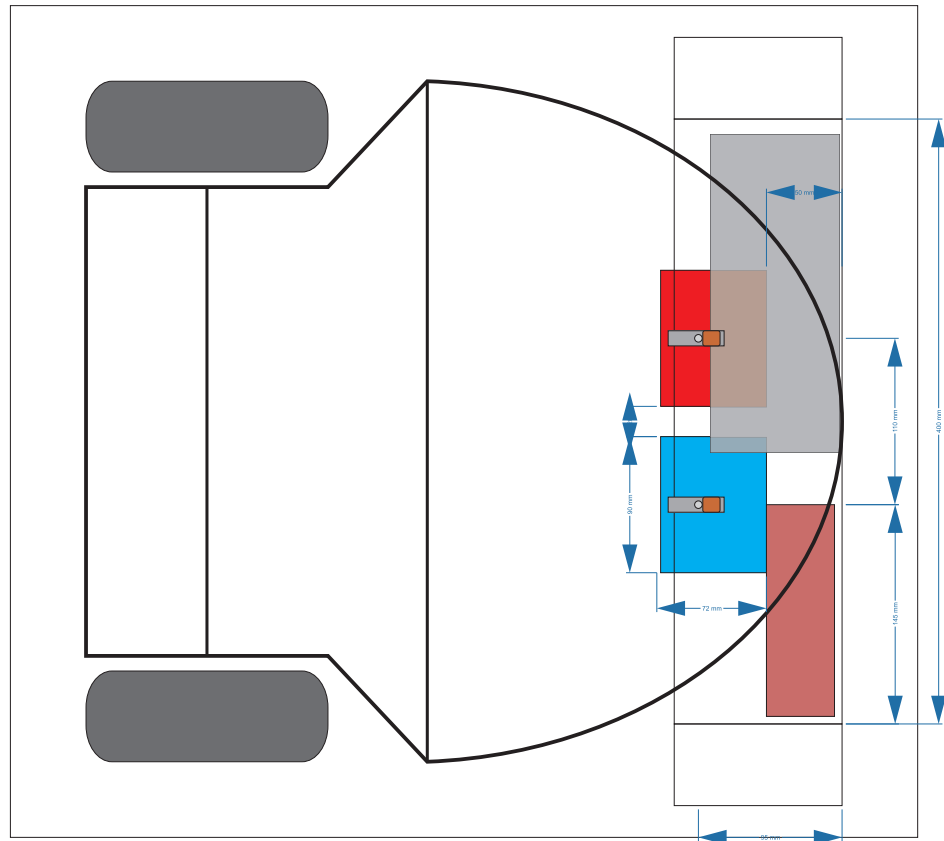

Ladestation iSHEEP

Maßstab 1:5