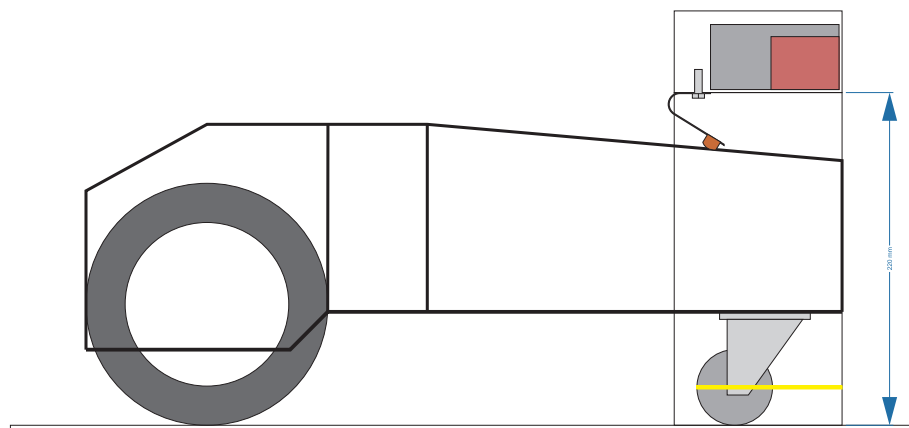

Ladestation iSHEEP

Maßstab 1:5